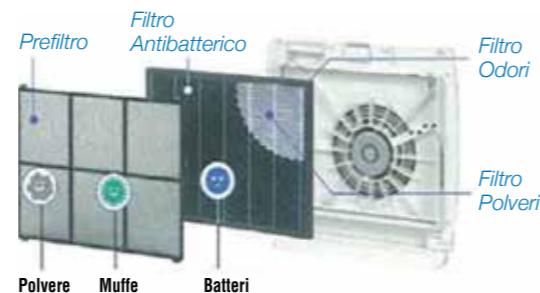

Schema del sistema filtri purificatori aria

Filtro Odori

- Odori di animali
- Odori di servizi igienici
- Odori di rifiuti
- Acetaldeide / Ammoniaca
- Fumo di sigaretta - particelle di nicotina

Filtro Polveri

- Insetti
- Spore di muffe
- Pollini
- Polvere
- Fumo di sigaretta - particelle di nicotina