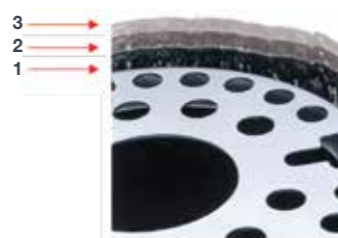

La durata dello stoppino della stufa TOYOTOMI potrà essere estesa di ben tre volte rispetto a stufe senza questo meccanismo.

**TOYOTOMI**  
manufacturer of zibro

Modello	RS - 2222	RS - 30	RC - 32
Marchio	Zibro	Zibro	Zibro
Codice EAN	4963505711085	4963505710811	4963505711375
Colore	Black	New Stainless Black	New Stainless Black
Potenza in kW	2,2	3	2,59 - 3,20
Volume riscaldabile (m <sup>3</sup> )	35 - 80	60 - 110	55 - 120
Superficie riscaldabile (m <sup>2</sup> )	14 - 32	24 - 44	24 - 44
Consumo comb. (l/h, min.-max.)	0,229	0,313	0,270 - 0,333
EE Classe	A	A	A
Accensione Spark Ignition	•	•	•
Sensore di CO <sub>2</sub>	-	-	-
Capacità serbatoio (l)	4,0	4,0	5,5
Autonom. serbatoio (hr -min./max)	17,5	12,8	16,5 - 18,3
Estensione durata dello stoppino	•	-	•
Stoppino modello	F	F	O
Camera di combustione	Singola	Singola	Doppia
Tipologia di batterie per accensione	"C" Size x 4	"C" Size x 4	"D" Size x 4
Pompa a mano disponibile	-	•	•
Produzione	Made in Japan	Made in Japan	Made in Japan
Garanzia	4 anni	4 anni	4 anni
Estensione garanzia	a vita*	a vita*	a vita*
Peso netto stufa (kg)	6,5	8,0	11,5
Peso compreso imballi (kg)	8,5	10	13
Dimensioni stufa (mm) (W x D x H)	422 x 281 x 446	428 x 295 x 453	562 x 279 x 502
Dimensioni imballo (mm) (W x D x H)	465 x 325 x 500	480 x 340 x 510	620 x 330 x 560
Certificato CE	si	si	si