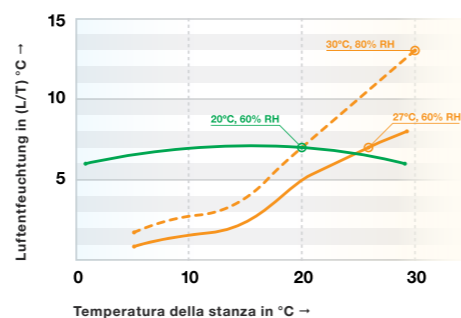

Schema generico di funzionamento Essiccatori

Utilizzabili a basse temperature: I deumidificatori essiccanti garantiscono una elevata deumidificazione nell'ambiente in cui vengono utilizzati anche se vi sono basse temperature.