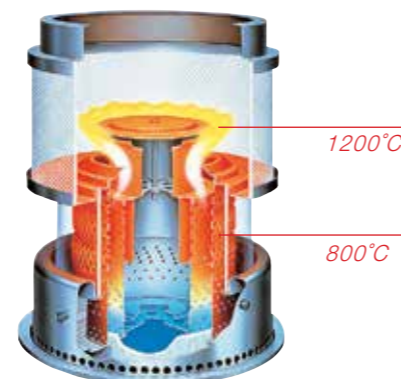

TOYOTOMI è l'unica casa produttrice di stufe portatili ad adottare un sistema a Doppia Camera di combustione. Un metodo esclusivo che garantisce un rendimento del carburante pari a circa il 99,9% ed una combustione quasi inodore. Una volta raggiunta la temperatura di 800 °C nella fase di combustione primaria, nella camera superiore viene immessa una quantità extra di ossigeno per ottimizzare la combustione mediante un incremento termico che raggiunge i 1200 °C.

Sistema 1-2-3 TOYOTOMI "WICK LIFE EXTENDER"

Estensione durata dello stoppino.

Il nuovo sistema di TOYOTOMI WICK LIFE EXTENDER permette di allungare la vita media dello stoppino della vostra stufa.

Un meccanismo intelligente alza la posizione dello stoppino su tre diversi livelli in base al consumo.

La durata dello stoppino della stufa TOYOTOMI potrà essere estesa di ben tre volte rispetto a stufe senza questo meccanismo.