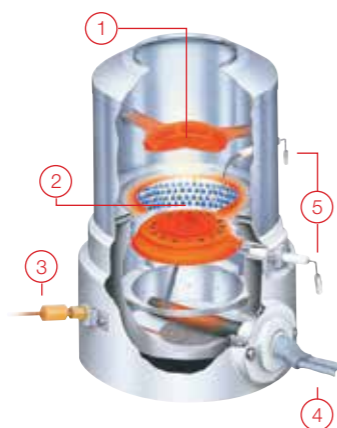

Le stufe Laser di TOYOTOMI non hanno bisogno di canna fumaria, hanno un basso consumo elettrico (da 13 a 23 W di consumo durante la combustione), sono facili da installare e riscaldano in pochi minuti. Le stufe Laser hanno un grande vantaggio rispetto alle stufe a stoppino, soprattutto in termini di comfort e design estetico e possono essere utilizzate in qualsiasi ambiente. La tecnologia Laser di TOYOTOMI si basa sulla considerazione del principio "pot-type", in cui il combustibile viene iniettato ad alta pressione nella camera di combustione, dove evaporando alimenta la combustione. Una volta impostata la temperatura desiderata, la stufa Laser seleziona automaticamente uno dei 5 livelli di potenza del bruciatore. Le ottime prestazioni combinate con i bassi consumi e l'elevato comfort rendono questo modello di stufa tra le più ambite della gamma di TOYOTOMI.

TOYOTOMI
manufacturer of zibro