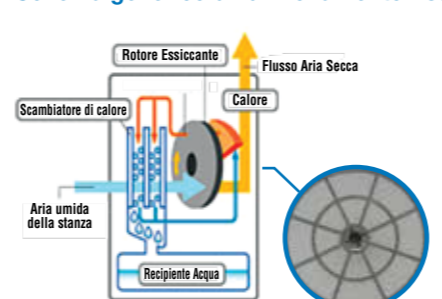

Schema generico di funzionamento Essiccatori

Utilizzabili a basse temperature: I deumidificatori essiccanti garantiscono una elevata deumidificazione nell'ambiente in cui vengono utilizzati anche se vi sono basse temperature.