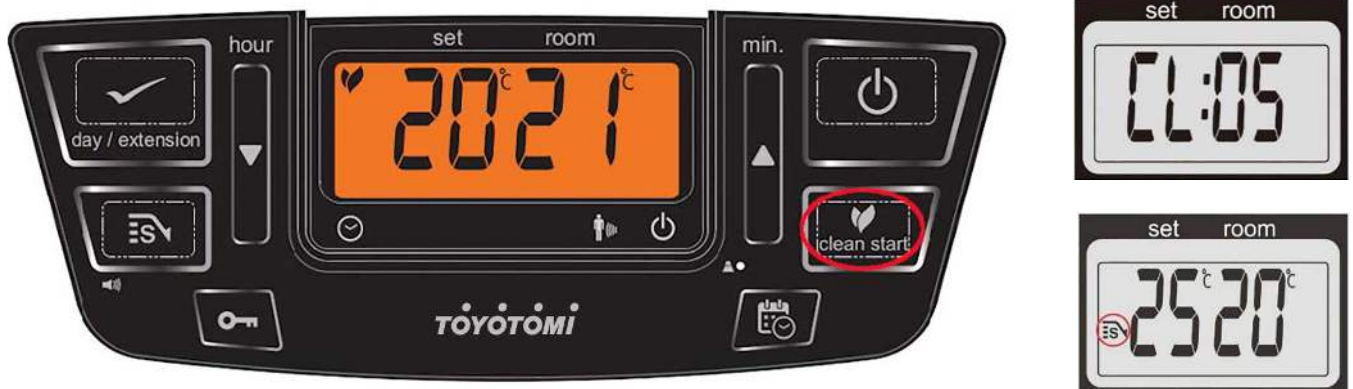

Modo de Inicio Limpio (Clean Start) y apagado sin olor

Con esta función exclusiva de Toyotomi, puede optar por extender el tiempo de encendido predeterminado de 150 segundos a 270 segundos, lo que dará como resultado un encendido completamente inodoro de su estufa láser y mejorará su comodidad diaria (función disponible en los modelos de más de 3.5 kw). Al cambiar la estructura de la bomba de combustible, también hemos logrado reducir el nivel de olor durante el apagado. En esta fase, la bomba succiona cualquier gota de líquido que, al caer en el quemador, pudiera emitir olor.

Modo Auto Limpieza

Cuando la estufa funciona de forma continua durante dos horas a su máxima capacidad configurada, el quemador iniciará de forma automática un proceso de autolimpieza. Durante 5 minutos, la pantalla mostrará el código de limpieza CL: 05 con una cuenta regresiva hasta CL: 01 y luego, volverá automáticamente a la configuración inicial.

Modo ahorro (SAVE)

Durante muchos años, nuestra gama de productos Laser Clean incluyen la función de modo SAVE (ahorro), que permite maximizar el ahorro de energía al consumidor habitual de estufas de parafina. Mientras esta función esté activada, la estufa se apagará automáticamente cuando la temperatura ambiente supere la temperatura fijada (SET) en 3°C. Posteriormente, cuando la temperatura ambiente vuelva a bajar con respecto a la temperatura fijada (SET), la estufa volverá a encenderse automáticamente.

Programador semanal

La gama de productos TOYOTOMI Laser Clean está equipada con un programador semanal, a excepción de los modelos LC-30, LC-2130 y LC-130, que incluyen un temporizador de encendido. Además, el modelo LC-150 cuenta con detección de presencia y mando a distancia.

Mayor altitud de funcionamiento (1.900m), sistema de auto diagnosis, más seguridad, etc. Descubre todas las prestaciones y déjate sorprender con las estufas de parafina TOYOTOMI electrónicas.