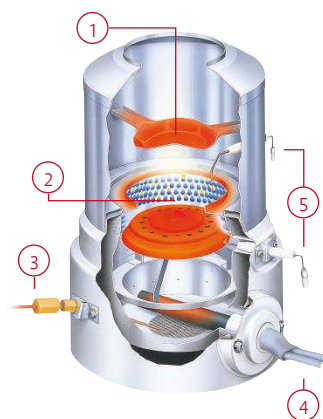

1. 1 Cámara de combustión
2. 2 Anillo del quemador
3. 3 Inyector de combustible
4. 4 Resistencia de encendido
5. 5 Sensores de llama