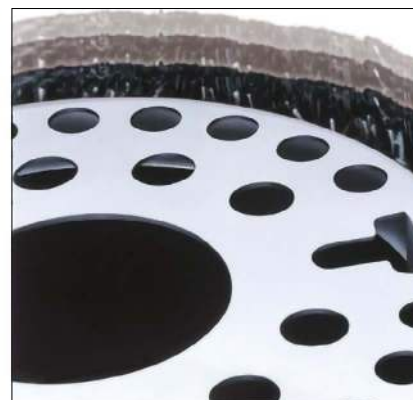

Queimador de alto rendimiento

Extensión de la duración de la mecha

Encendido por piezo eléctrico

Triple seguridad de apagado

Garantía de 5 años ampliable con combustibles Toyotomi (bases en la web)