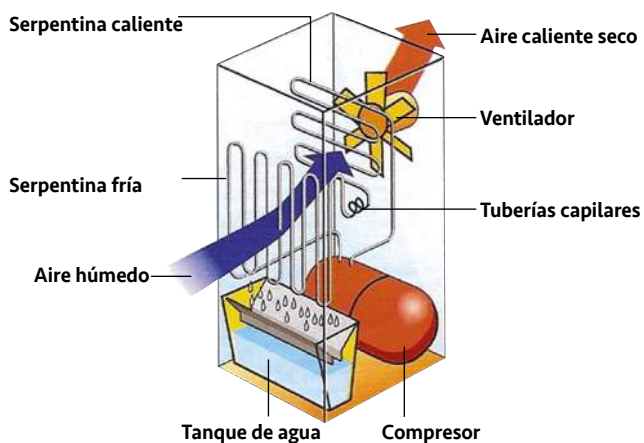

Esquema genérico de funcionamiento de deshumidificadores