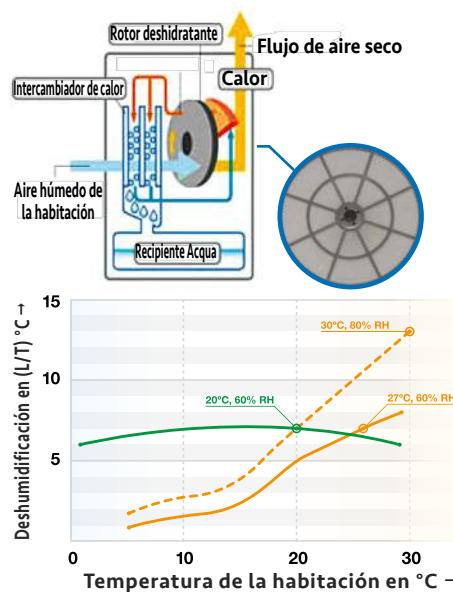

Esquema genérico de funcionamiento de deshumidificadores desecantes

Muy silenciosos. Los deshumidificadores desecantes garantizan una alta deshumidificación en el ambiente en el que se utilizan, incluso en bajas temperaturas.