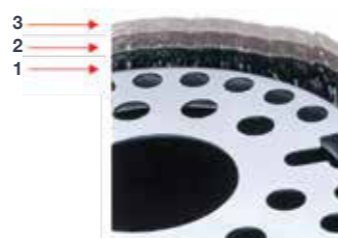

La durata dello stoppino della stufa TOYOTOMI potrà essere estesa di ben tre volte rispetto a stufe senza questo meccanismo.

zibro[®]
made by **TOYOTOMI**

Modello	RS - 2222	RS - 30	RC - 32
Marchio	Zibro	Zibro	Zibro
Codice EAN	4963505711085	4963505710811	4963505711375
Colore	Black	New Stainless Black	New Stainless Black
Potenza in Kw	2,2	3	2,59 - 3,20
Volume riscaldabile (m³)	35 - 80	60 - 110	55 - 120
Superficie riscaldabile (m²)	14 - 32	24 - 44	24 - 44
Consumo comb. (l/h, min.-max.)	0,229	0,313	0,270 - 0,333
EE Classe	A	A	A
Accensione Spark Ignition	•	•	•
Sensore di CO ₂	-	-	-
Capacità serbatoio (l)	4,0	4,0	5,5
Autonom. serbatoio (hr -min./max)	17,5	12,8	16,5 - 18,3
Estensione durata dello stoppino	•	-	•
Stoppino modello	F	F	O
Camera di combustione	Singola	Singola	Doppia
Tipologia di batterie per accensione	"C" Size x 4	"C" Size x 4	"D" Size x 4
Pompa a mano disponibile	-	•	•
Produzione	Made in Japan	Made in Japan	Made in Japan
Garanzia	4 anni	4 anni	4 anni
Estensione garanzia	a vita*	a vita*	a vita*
Peso netto stufa (kg)	6,5	8,0	11,5
Peso compreso imballi (kg)	8,5	10	13
Dimensioni stufa (mm) (W, D, H)	422, 281, 446	428, 295, 453	562, 279, 502
Dimensioni imballo (mm) (W, D, H)	465, 325, 500	480, 340, 510	620, 330, 560
Certificato CE	si	si	si