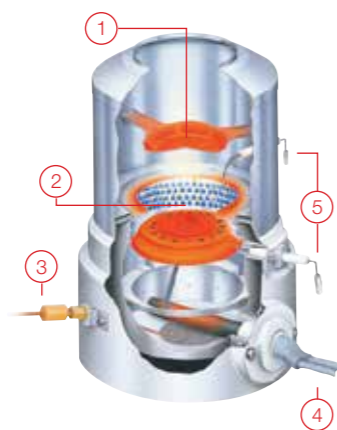

Le stufe Laser di TOYOTOMI non hanno bisogno di canna fumaria, hanno un basso consumo elettrico (da 13 a 23 W di consumo durante la combustione), sono facili da installare e riscaldano in pochi minuti. Le stufe Laser hanno un grande vantaggio rispetto alle stufe a stoppino, soprattutto in termini di comfort e design estetico e possono essere utilizzate in qualsiasi ambiente. La tecnologia Laser di TOYOTOMI si basa sulla considerazione del principio "pot-type", in cui il combustibile viene iniettato ad alta pressione nella camera di combustione, dove evaporando alimenta la combustione. Una volta impostata la temperatura desiderata, la stufa Laser seleziona automaticamente uno dei 5 livelli di potenza del bruciatore. Le ottime prestazioni combinate con i bassi consumi e l'elevato comfort rendono questo modello di stufa tra le più ambite della gamma di TOYOTOMI.