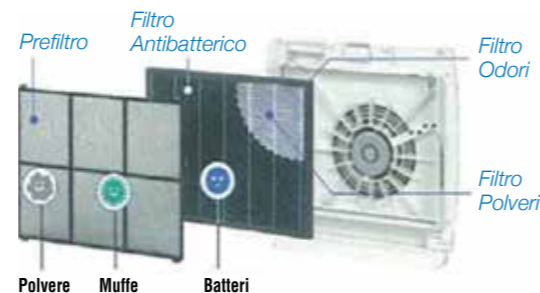

Schema del sistema filtri purificatori aria

Filtro Odori

- Odori di animali
- Odori di servizi igienici
- Odori di rifiuti
- Acetaldeide / Ammoniaca
- Fumo di sigaretta - particelle di nicotina

Filtro Polveri

- Insetti
- Spore di muffe
- Pollini
- Polvere
- Fumo di sigaretta - particelle di nicotina