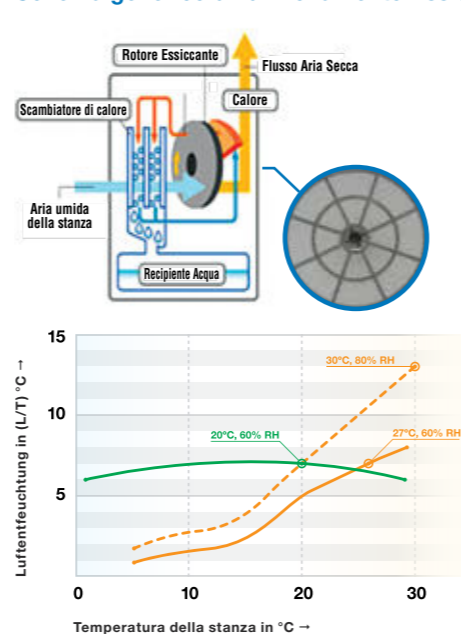

Schema generico di funzionamento Essiccatori

Utilizzabili a basse temperature: I deumidificatori essiccanti garantiscono una elevata deumidificazione nell'ambiente in cui vengono utilizzati anche se vi sono basse temperature.