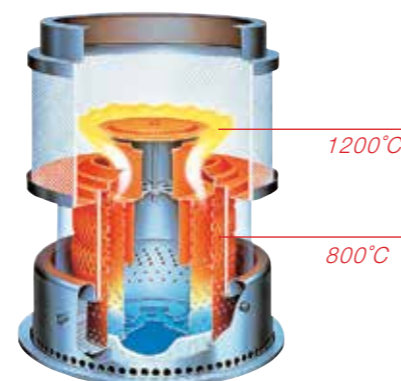

TOYOTOMI è l'unica casa produttrice di stufe portatili ad adottare un sistema a Doppia Camera di combustione. Un metodo esclusivo che garantisce un rendimento del carburante pari a circa il 99.9% ed una combustione quasi inodore. Una volta raggiunta la temperatura di 800° C nella fase di combustione primaria, nella camera superiore viene immessa una quantità extra di ossigeno per ottimizzare la combustione mediante un incremento termico che raggiunge i 1200° C.

Sistema 1-2-3 TOYOTOMI "WICK LIFE EXTENDER"

Estensione durata dello stoppino.

Il nuovo sistema di TOYOTOMI WICK LIFE EXTENDER permette di allungare la vita media dello stoppino della vostra stufa.

Un meccanismo intelligente alza la posizione dello stoppino su tre diversi livelli in base al consumo.

La durata dello stoppino della stufa TOYOTOMI potrà essere estesa di ben tre volte rispetto a stufe senza questo meccanismo.