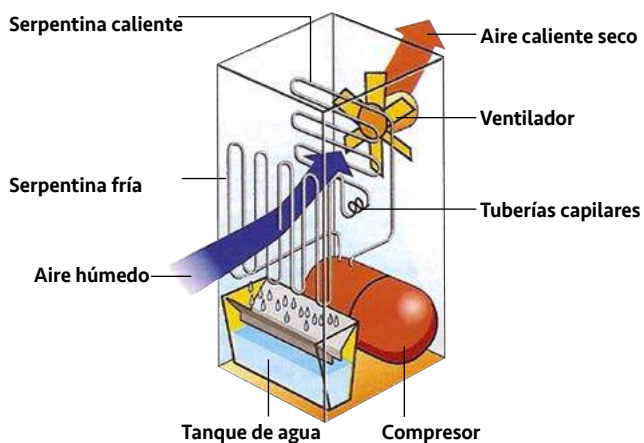

Esquema genérico de funcionamiento de deshumidificadores