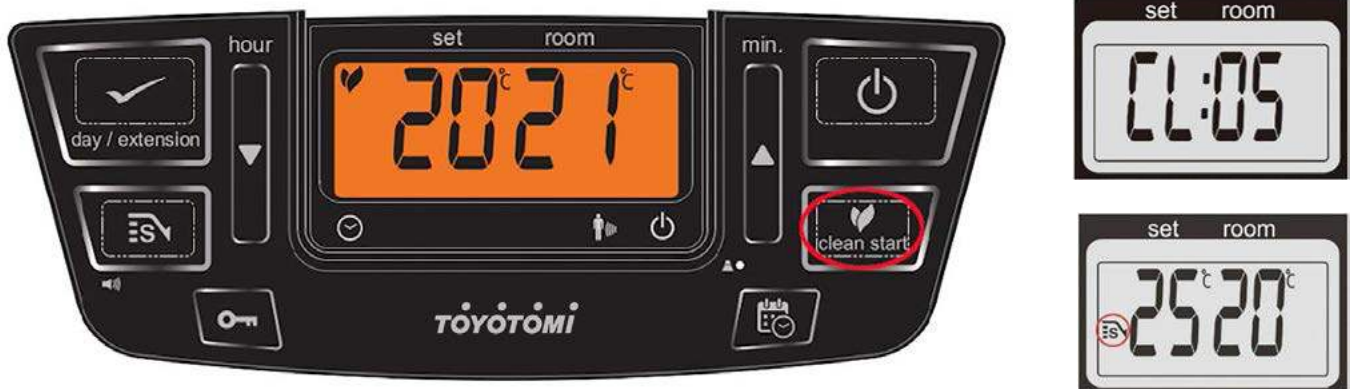

Modo de Inicio Limpio (Clean Start) y apagado sin olor

Con esta función exclusiva de Toyotomi, puede optar por extender el tiempo de encendido predeterminado de 150 segundos a 270 segundos, lo que dará como resultado un encendido completamente inodoro de su estufa láser y mejorará su comodidad diaria (función disponible en los modelos de más de 3.5 kw). Al cambiar la estructura de la bomba de combustible, también hemos logrado reducir el nivel de olor durante el apagado. En esta fase, la bomba succiona cualquier gota de líquido que, al caer en el quemador, pudiera emitir olor.

Modo Auto Limpieza

Cuando la estufa funciona de forma continua durante dos horas a su máxima capacidad configurada, el quemador iniciará de forma automática un proceso de autolimpieza. Durante 5 minutos, la pantalla mostrará el código de limpieza CL: 05 con una cuenta regresiva hasta CL: 01 y luego, volverá automáticamente a la configuración inicial.

Modo ahorro (SAVE)

Durante muchos años, nuestra gama de productos Laser Clean incluyen la función de modo SAVE (ahorro), que permite maximizar el ahorro de energía al consumidor habitual de estufas de parafina. Mientras esta función esté activada, la estufa se apagará automáticamente cuando la temperatura ambiente supere la temperatura fijada (SET) en 3°C. Posteriormente, cuando la temperatura ambiente vuelva a bajar con respecto a la temperatura fijada (SET), la estufa volverá a encenderse automáticamente.

Programador semanal

La gama de productos TOYOTOMI Laser Clean está equipada con un programador semanal, a excepción de los modelos LC-30, LC-2130 y LC-130, que incluyen un temporizador de encendido. Además, el modelo LC-150 cuenta con detección de presencia y mando a distancia.

Mayor altitud de funcionamiento (1.900m), sistema de auto diagnosis, más seguridad, etc. Descubre todas las prestaciones y déjate sorprender con las estufas de parafina TOYOTOMI electrónicas.