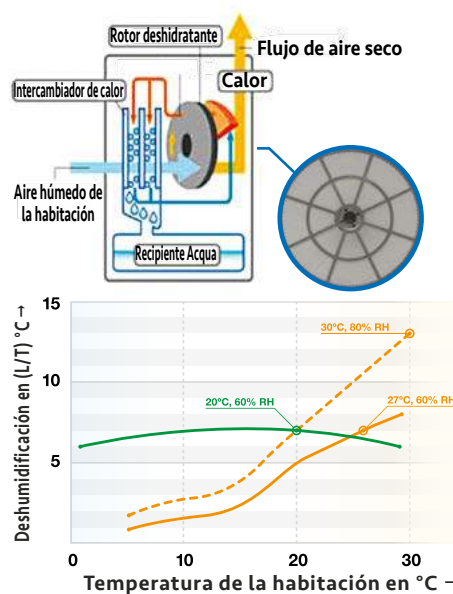

Esquema genérico de funcionamiento de deshumidificadores desecantes

Muy silenciosos. Los deshumidificadores desecantes garantizan una alta deshumidificación en el ambiente en el que se utilizan, incluso en bajas temperaturas.