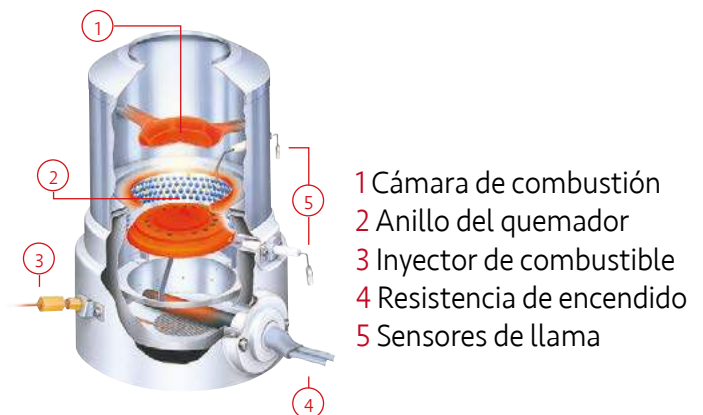

Todos los modelos electrónicos TOYOTOMI cuentan con un sistema de encendido inteligente y se apagarán en caso de ventilación insuficiente. Además, incorporan una función de auto limpieza interna que optimiza y prolonga la vida útil del aparato. El amplio rango de regulación de potencia permite un consumo reducido en su potencia mínima. También incluyen control parental, modo Ahorro (SAVE) y un exclusivo sistema de ajuste de altitud, que permite un correcto funcionamiento hasta a 1.900 m s.n.m.

El modelo TOYOTOMI LC-150 incluye un mando a distancia y un sensor de movimiento, es decir, si el sensor no detecta movimientos durante 10 minutos, la estufa reducirá su nivel de combustión utilizando menos combustible.

El modelo TOYOTOMI LC-130 dispone de un programador de encendido, mientras que los modelos TOYOTOMI LC-32, TOYOTOMI LC-140 y TOYOTOMI LC-150 disponen de programador semanal integrado, que permite tres encendidos y tres paradas diarias por cada día de la semana. Esta opción es ideal para el uso del aparato en una segunda vivienda y para el ahorro de parafina, ya que permite programar su funcionamiento para encenderlo y apagarlo el día y a la hora deseada.