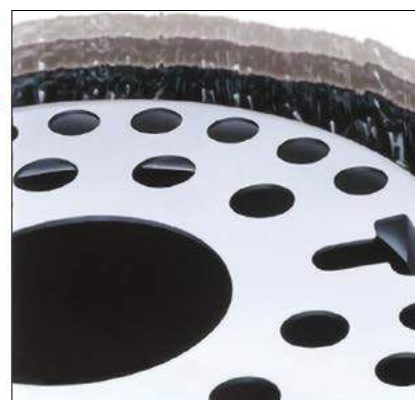

Quemador de alto rendimiento

Encendido por piezo eléctrico

4 AÑOS Garantía de 4 años ampliable con combustibles Toyotomi (bases en la web)

Extensión de la duración de la mecha

Triple seguridad de apagado