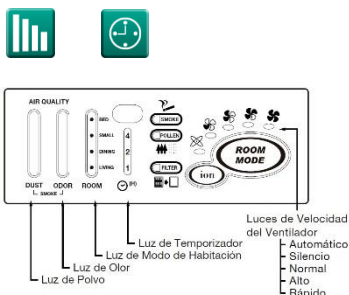

Product made in Japan

ESTRUCTURA CON 4 CAPAS DE FILTROS

1. SEMI HEPA. Filtro de ALTA EFICIENCIA.
2. Filtro Antibacterias. Incluye filtro anti-virus.
3. Carbón Activo.
4. Filtro Anti-moho y polvo.

Mando a distancia.

Con las principales funciones

Generador de iones negativos

Genera entre 30.000-50.000 iones negativos por cm³

Función anti-humo

Función anti-polen

Temporizador de desconexión 1, 2 y 4 horas

Indicador de suciedad en filtro semi HEPA.

Modo habitación

Línea de producto	Purificador de aire
Mando a distancia	Si
Consumo eléctrico	18 - 80 W
Flujo del aire	60 - 120 - 180 - 300 m ³ /h
Ideal para habitaciones	95 m ³ - 38 m ²
Iones negativos	30.000 - 50.000 Ions/cm ³
Control	Manual / auto
Velocidades	4
Nivel sonoro	18 - 47 dB
Dimensiones del aparato	402 x 215 x 592 mm
Dimensiones embalaje	450 x 300 x 640 mm
Peso del aparato	7,0 kg
Peso con embalaje	8,7 kg
Garantía	2 años