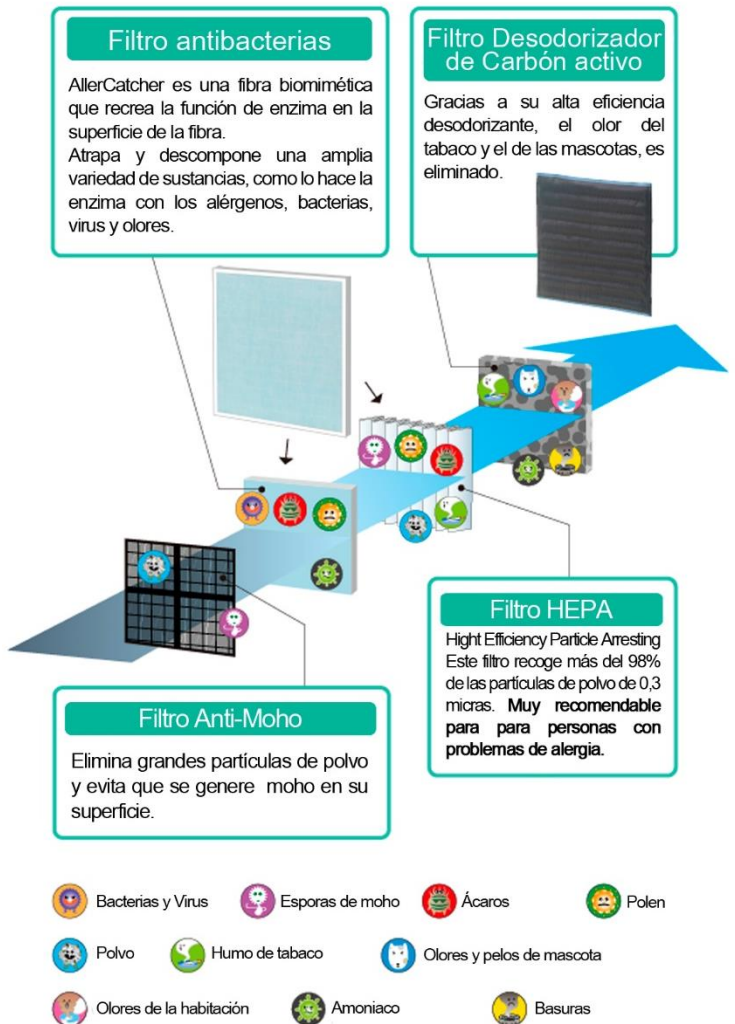

Product made in Japan

ESTRUCTURA CON 4 CAPAS DE FILTROS

1. SEMI HEPA. Filtro de ALTA EFICIENCIA.
2. Filtro Antibacterias. Incluye filtro anti-virus.
3. Carbón Activo.
4. Filtro Anti-moho y polvo.

Mando a distancia.

Con las principales funciones

Generador de iones negativos

Genera entre 30.000-50.000 iones negativos por cm³

Función anti-humo

Función anti-polen

Temporizador de desconexión 1, 2 y 4 horas

Indicador de suciedad en filtro semi HEPA.

Modo habitación

Línea de producto	Purificador de aire
Mando a distancia	Si
Consumo eléctrico	18 - 80 W
Flujo del aire	60 - 120 - 180 - 300 m ³ /h
Ideal para habitaciones	95 m ³ - 38 m ²
Iones negativos	30.000 - 50.000 Ions/cm ³
Control	Manual / auto
Velocidades	4
Nivel sonoro	18 - 47 dB
Dimensiones del aparato	402 x 215 x 592 mm
Dimensiones embalaje	450 x 300 x 640 mm
Peso del aparato	7,0 kg
Peso con embalaje	8,7 kg
Garantía	2 años